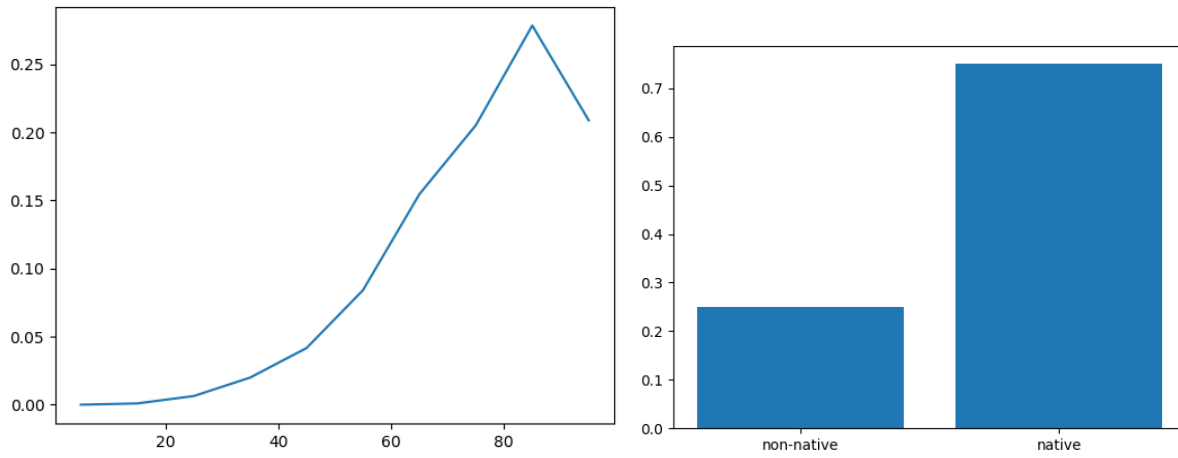

Baseline

训练:

wsj-50h 和 L2-36h

测试: (均为 400epch)

1. wsj—3000sentences

2. ce—3000sentences

3. je (only 1 and 2 score) —59sentences