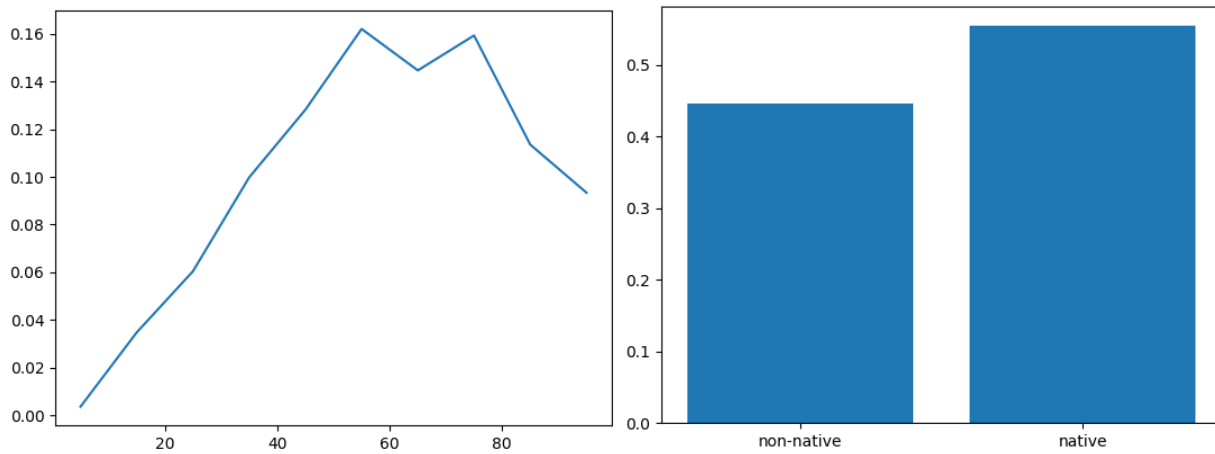

Baseline

训练:

wsj-50h 和 L2-36h

测试: (均为 400epch)

1. wsj—3000sentences

2. ce—3000sentences

3. je (only 1 and 2 score) —59sentences